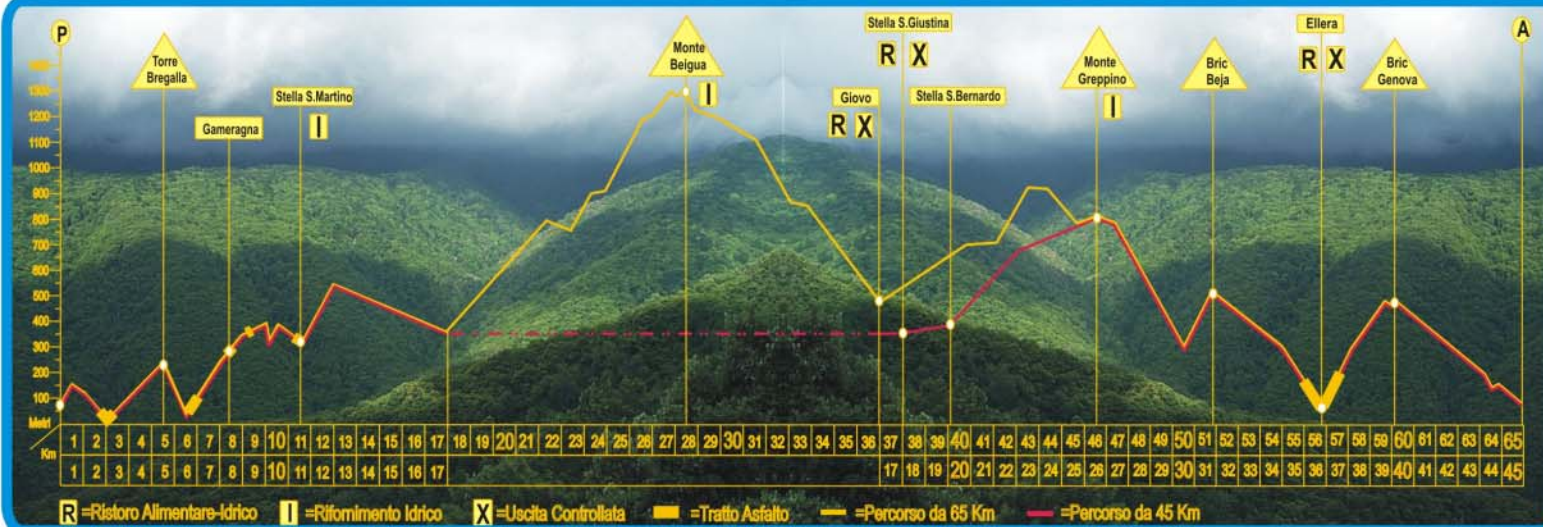

Road Map 45-65 Km

Versione 1.1

www.abadocilia.it

45 Km	Partenza 0° Km 07.00	Stella S. Giustina 18° Km 11.30 servizio navetta	Ellera 36° Km 15.30 servizio navetta	Arrivo 45° Km 18.00
GARA	CANCELLI E ORARI			
65 Km	Partenza 0° Km 05.30	Giovo 37° Km 13.30 servizio navetta	Ellera 56° Km 17.30 servizio navetta	Arrivo 65° Km 19.30

EMERGENZA: Tim wind vodafone

BUONA CORSA A TUTTI