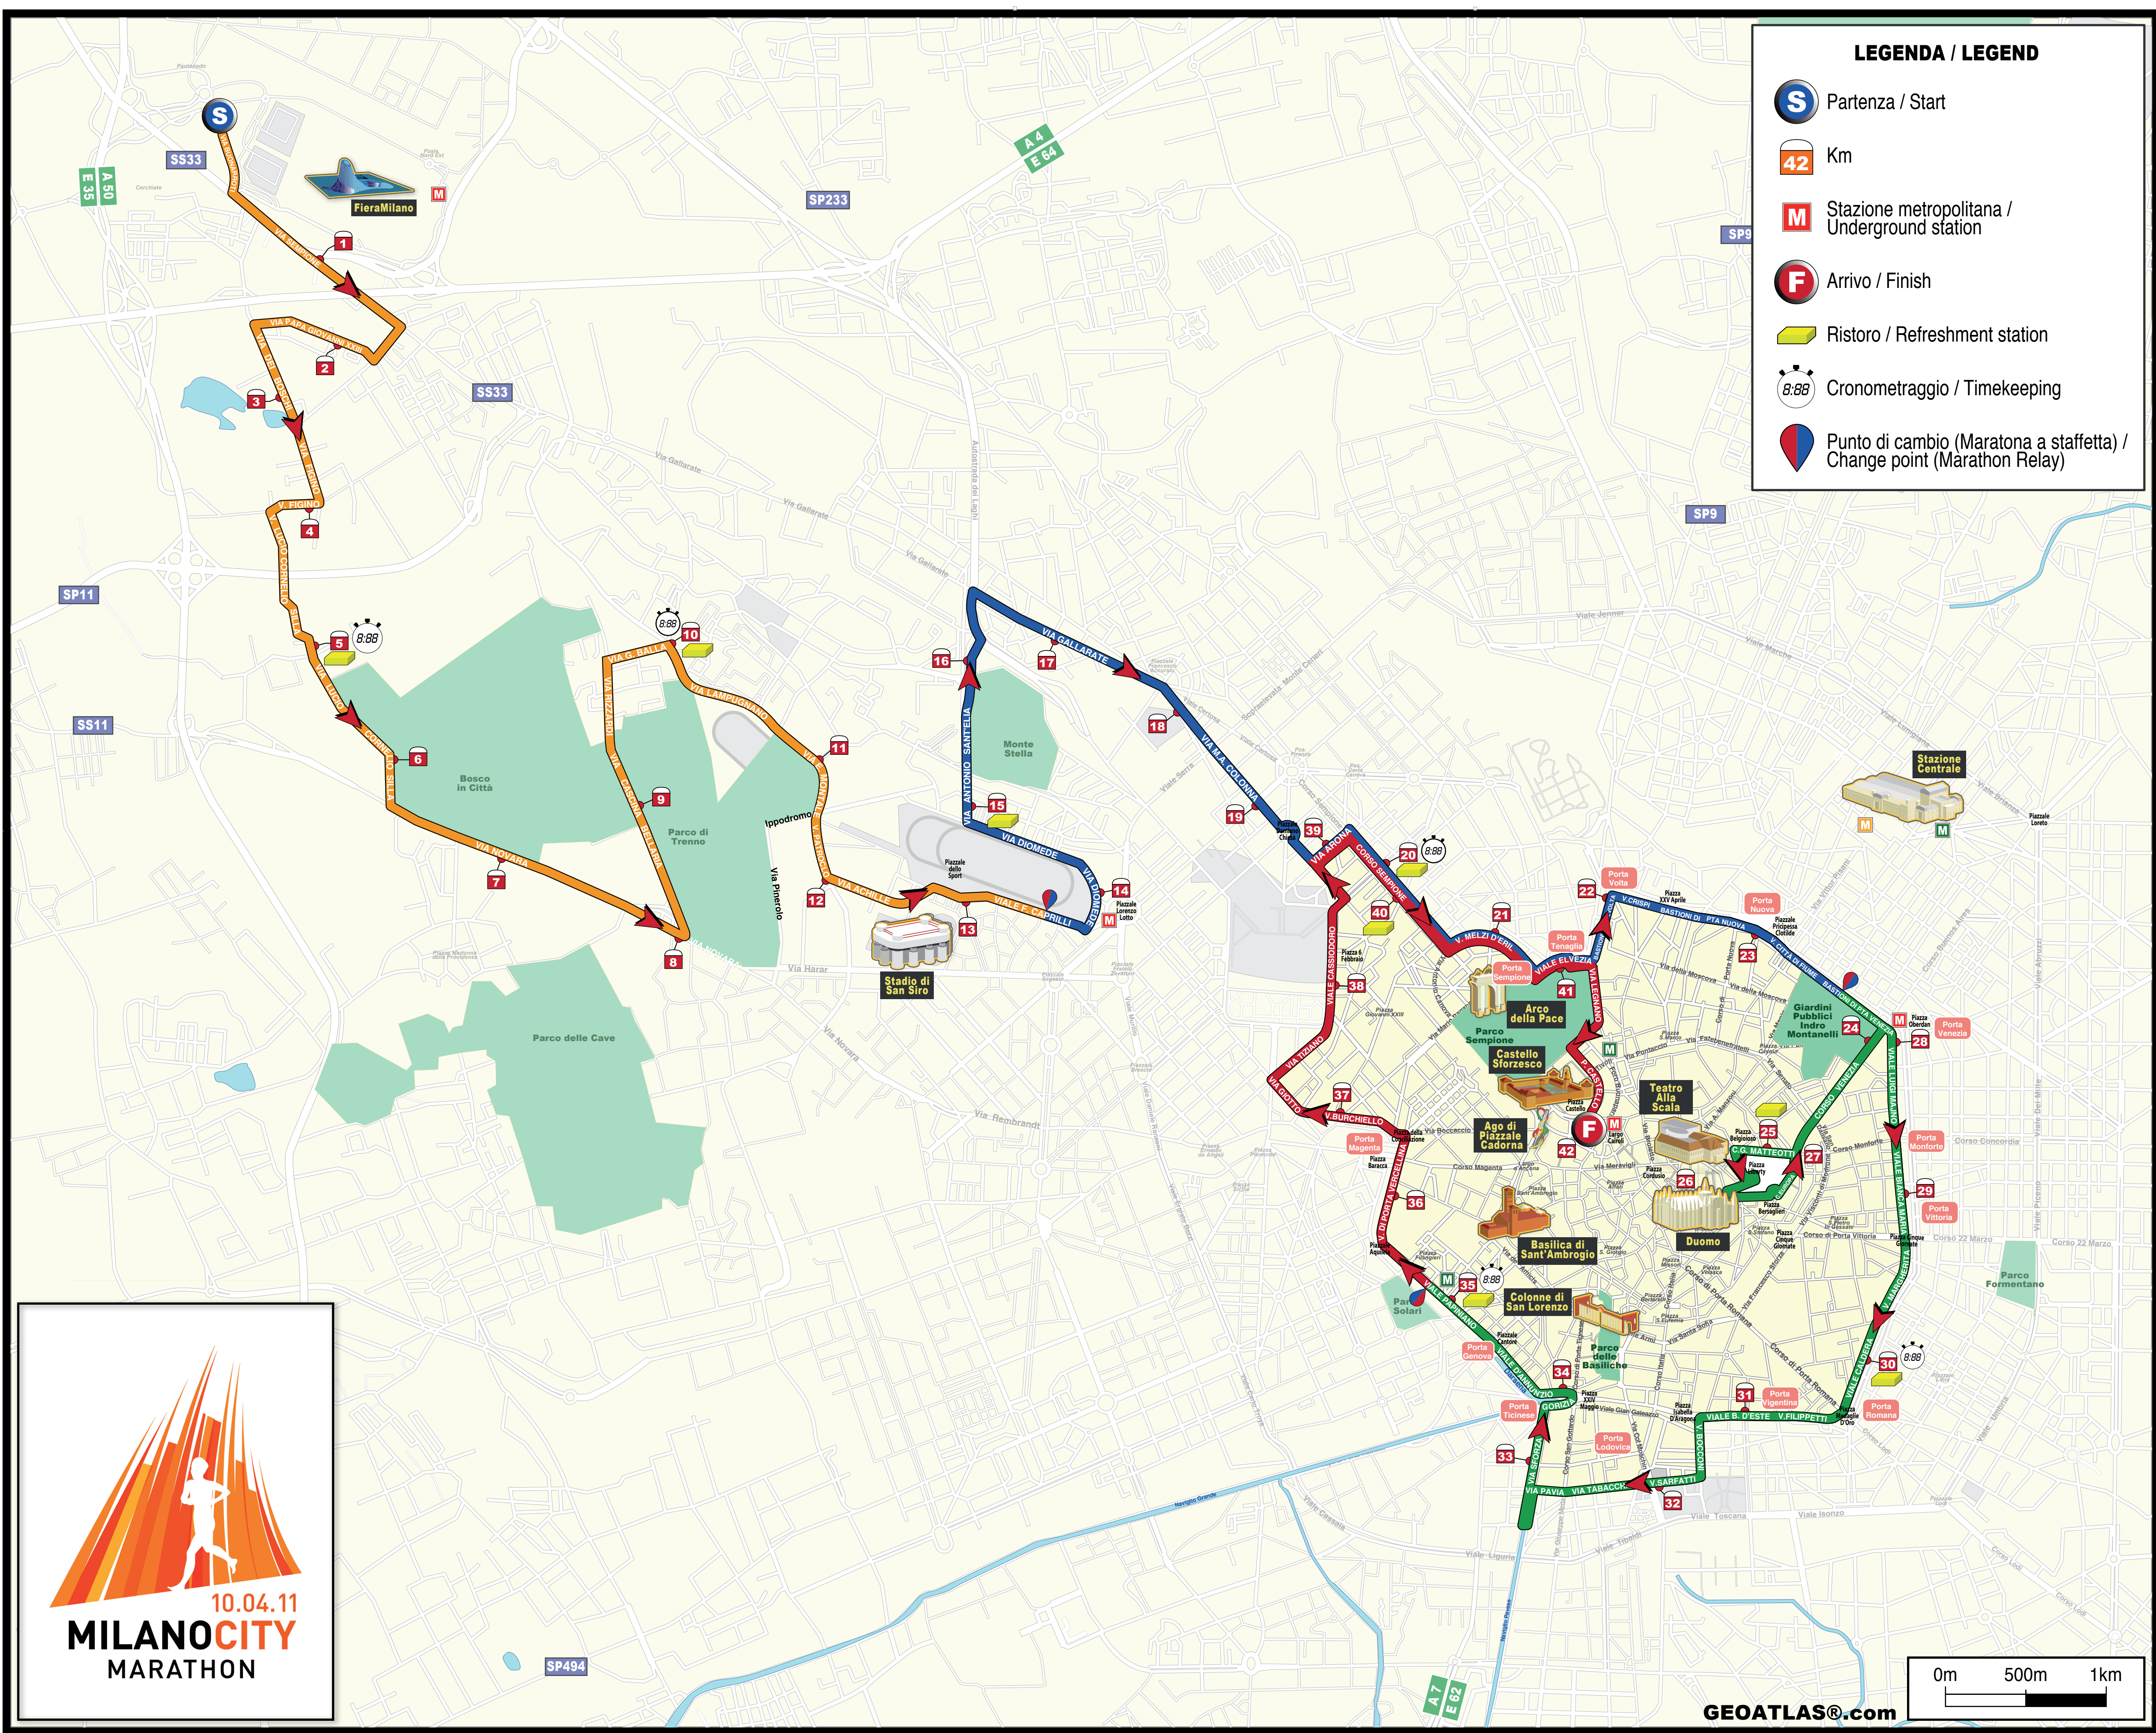

**LEGENDA / LEGEND**

-  Partenza / Start
-  42 Km
-  Stazione metropolitana / Underground station
-  Arrivo / Finish
-  Ristoro / Refreshment station
-  8:88 Cronometraggio / Timekeeping
-  Punto di cambio (Maratona a staffetta) / Change point (Marathon Relay)

10.04.11  
**MILANOCITY**  
MARATHON