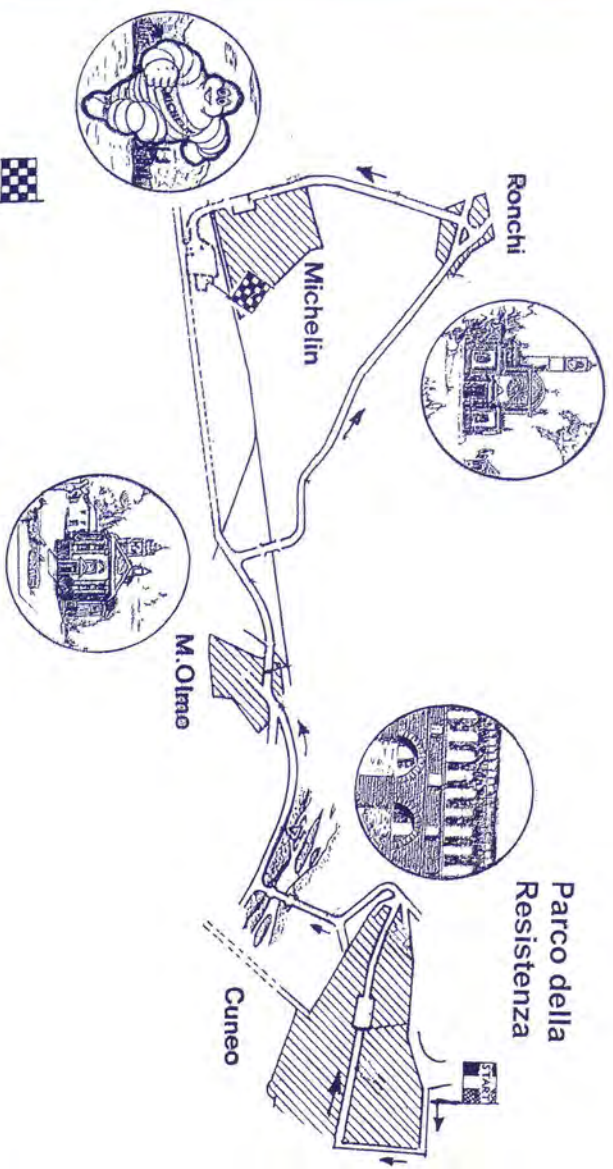

MICHELIN SPORT CLUB
MSC
CUNEO
www.msccuneo.com

il podio
Sport

A.S.C.
ASSOCIAZIONE SPORTIVI CONFINZIERI

PIANTINA DEL PERCORSO