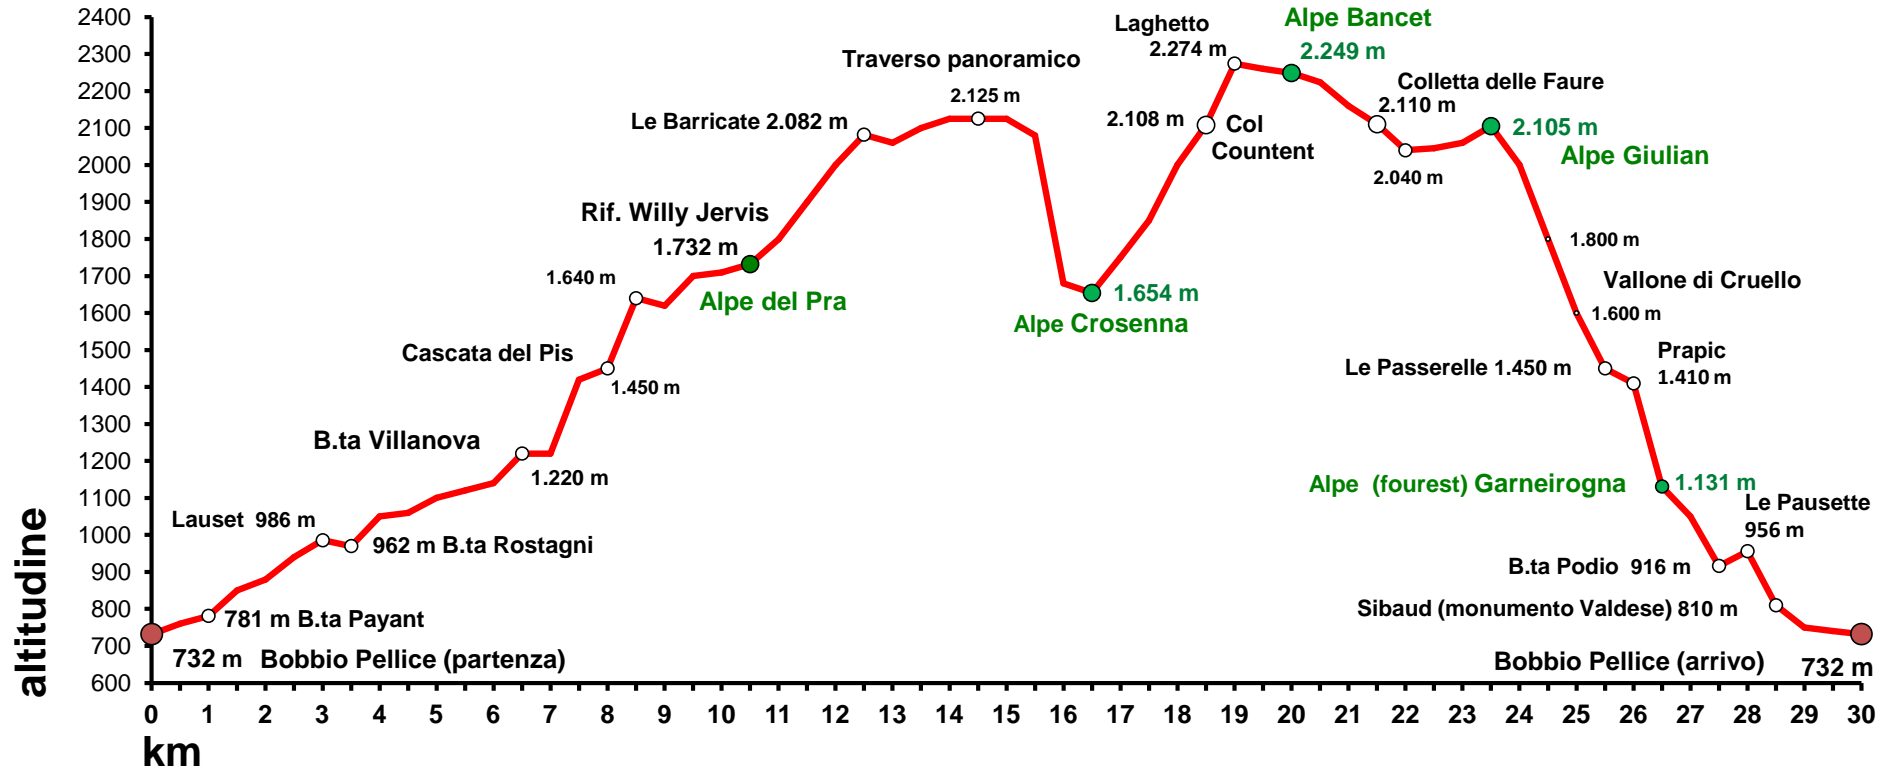

## TRAIL ALPEGGI della VAL PELLICE

*disl. positivo totale: 2.205 m*

*disl. negativo totale: 2.205 m*